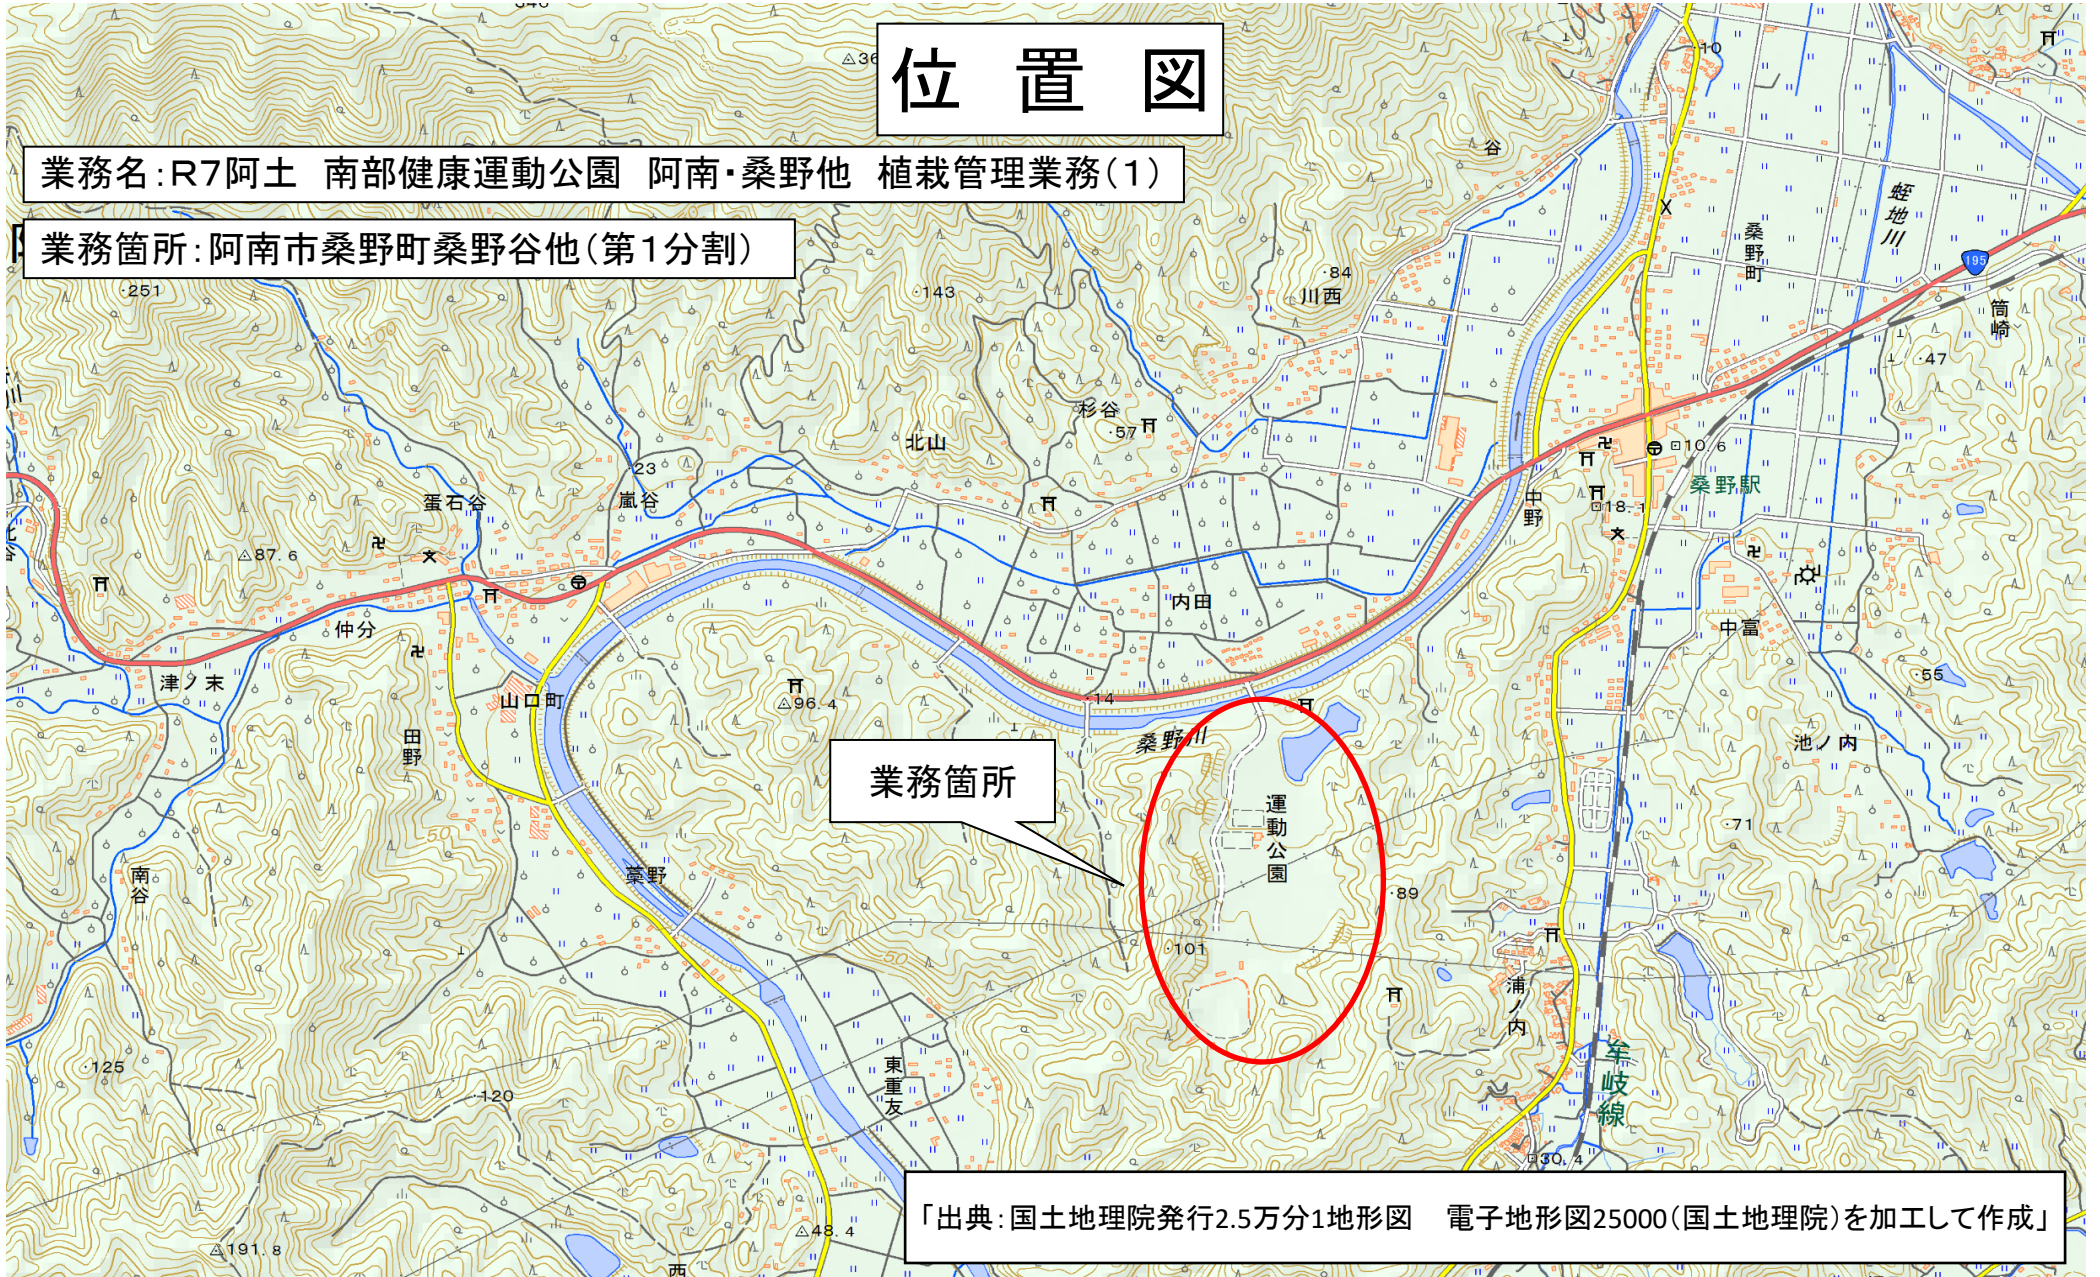

位置図

業務名: R7阿土 南部健康運動公園 阿南・桑野他 植栽管理業務(1)

業務箇所: 阿南市桑野町桑野谷他(第1分割)

「出典: 国土地理院発行2.5万分1地形図 電子地形図25000(国土地理院)を加工して作成」